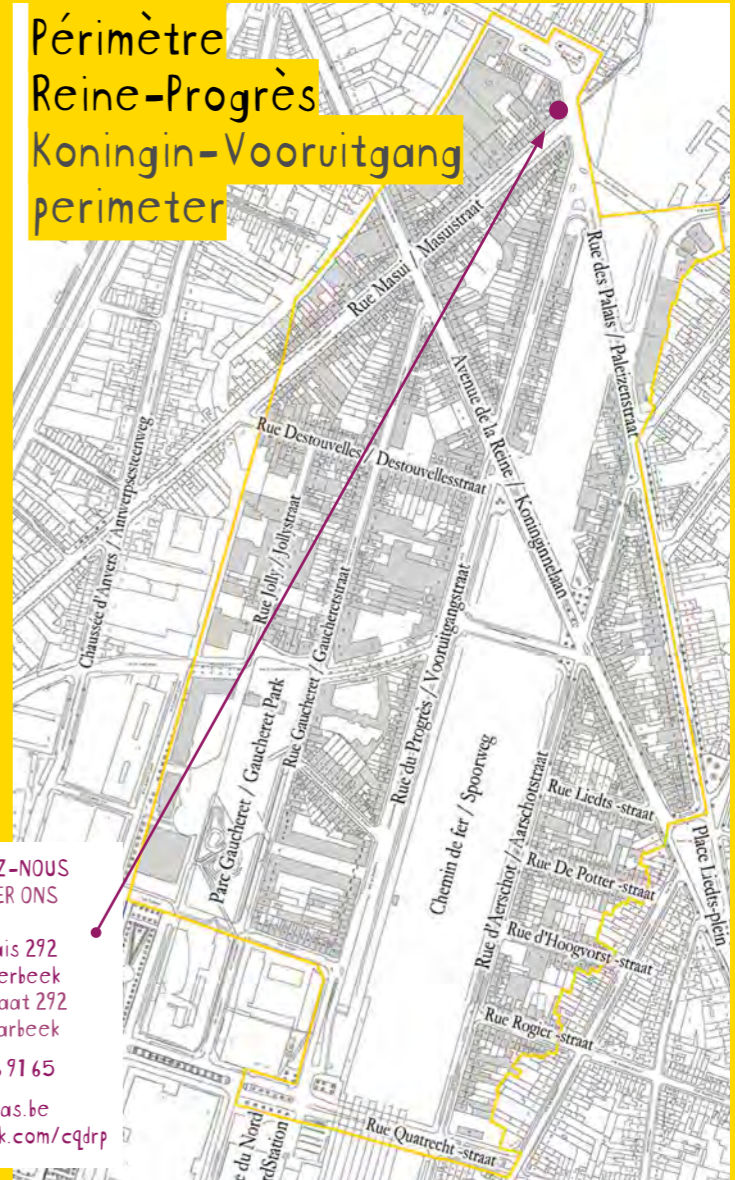

## L'ANTENNE DU CONTRAT DE QUARTIER DURABLE REINE-PROGRÈS DE ANTENNE VAN HET DUURZAAM WIJKCONTRACT KONINGIN-VOORUITGANG

Ça bouge dans mon quartier!  
Het beweegt in mijn wijk!

Rénovation  
des rues  
et tunnels.

conseille sur la rénovation des logements  
raad geeft over de renovatie van woningen

informe  
informeert

Périmètre  
Reine-Progrès  
Koningin-Vooruitgang  
perimeter

anime  
animeert

rassemble  
verzamelt